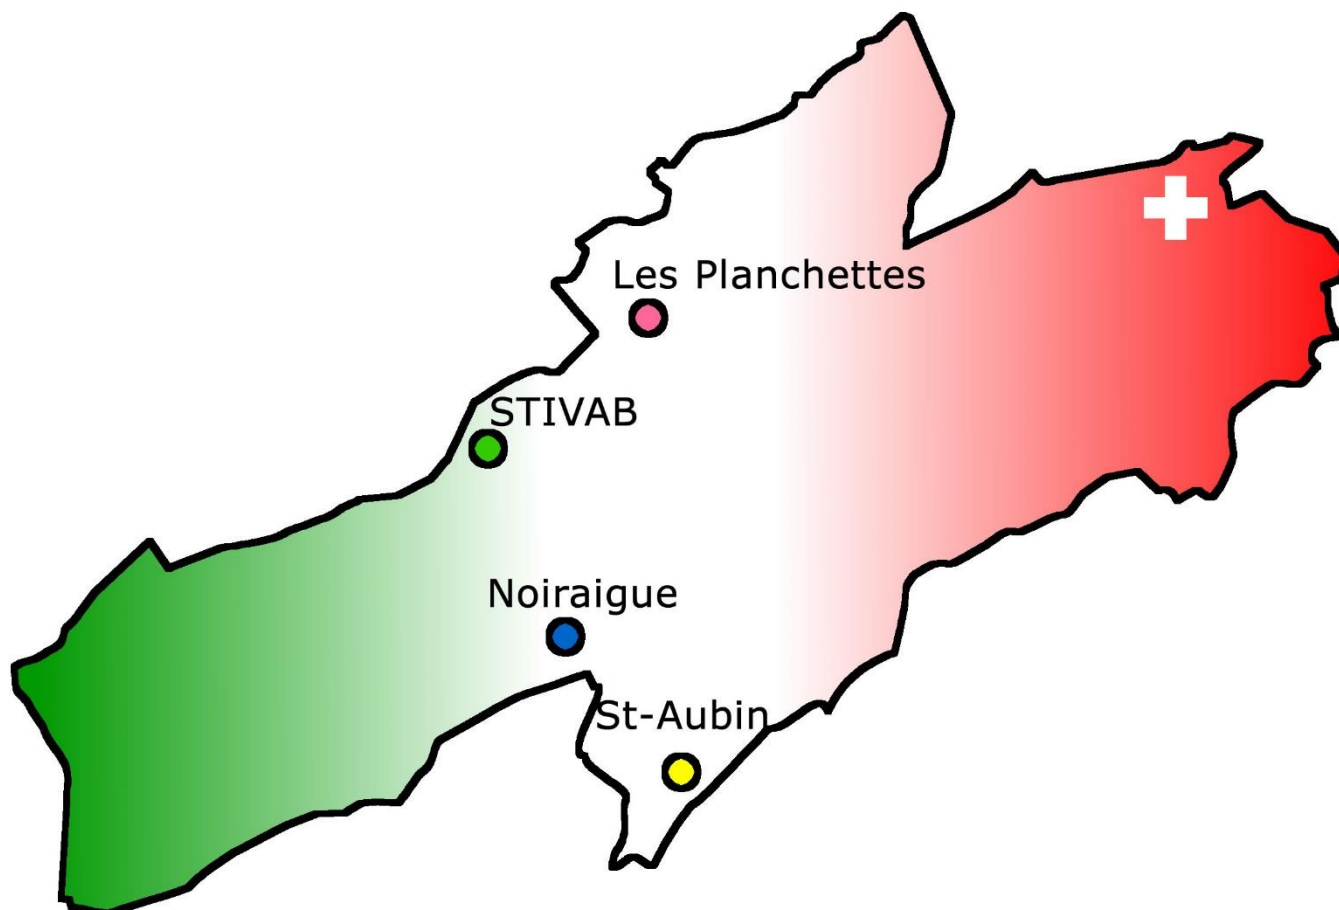

12ème édition terminée !

La douzième édition de nos tirs des quatre neuchâtelois, a encore une fois, été un succès. C'est grâce à vous, tireurs, qui avez du plaisir chaque année à venir dans notre région passer de bons moments sportifs. Ce fut un énorme plaisir pour toute l'équipe d'organisation et tout s'est déroulé à merveille. C'est plus de treize mille cartouches qui ont été tirées sans accident. C'est aussi 243 participants à notre tir.

C'est donc avec plaisir que l'équipe vous recevra en 2020.

Nous vous donnons donc rendez-vous en 2020 pour nos quatre tirs :

14-15 août et 21-22 août 2020

Réservez vos rangeurs 2020 en ligne dès décembre 2019 !

<http://www.tirs4ne.ch>

Avec toutes nos salutations et nos remerciements pour votre participation, nous vous souhaitons une belle fin de saison 2019.

Tirs4NE, Alain Müller