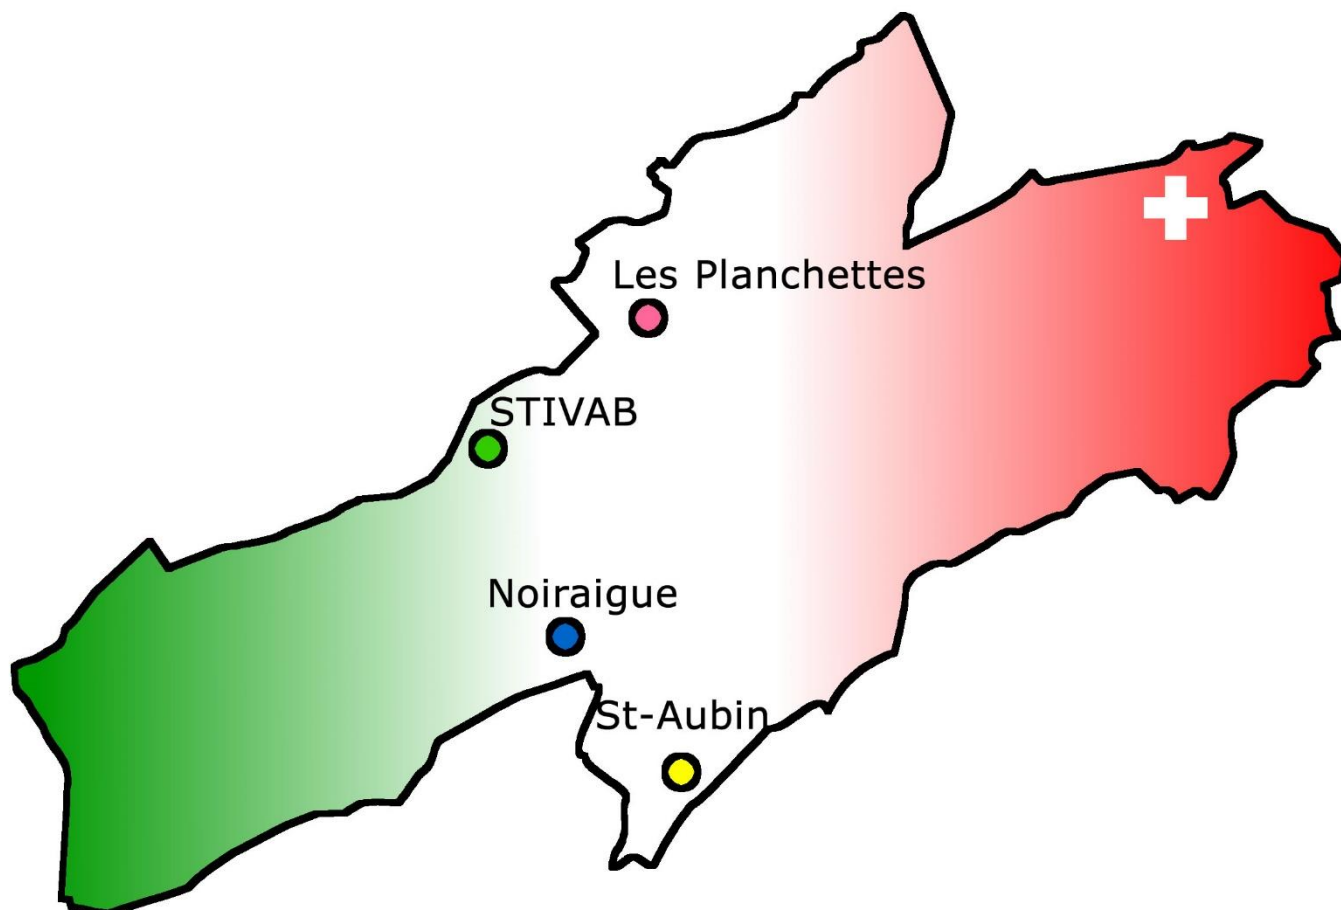

16-17 août et 23-24 août 2019

Réservez vos rangeurs 2019 en ligne dès décembre 2018 !

<http://www.tirs4ne.ch>

Avec toutes nos salutations et nos remerciements pour votre participation, nous vous souhaitons une belle fin de saison 2018.

Les quatre sociétés organisatrices avec le précieux soutien de son staff composé d'Alain Müller, de Samantha et Sébastien Gremaud.